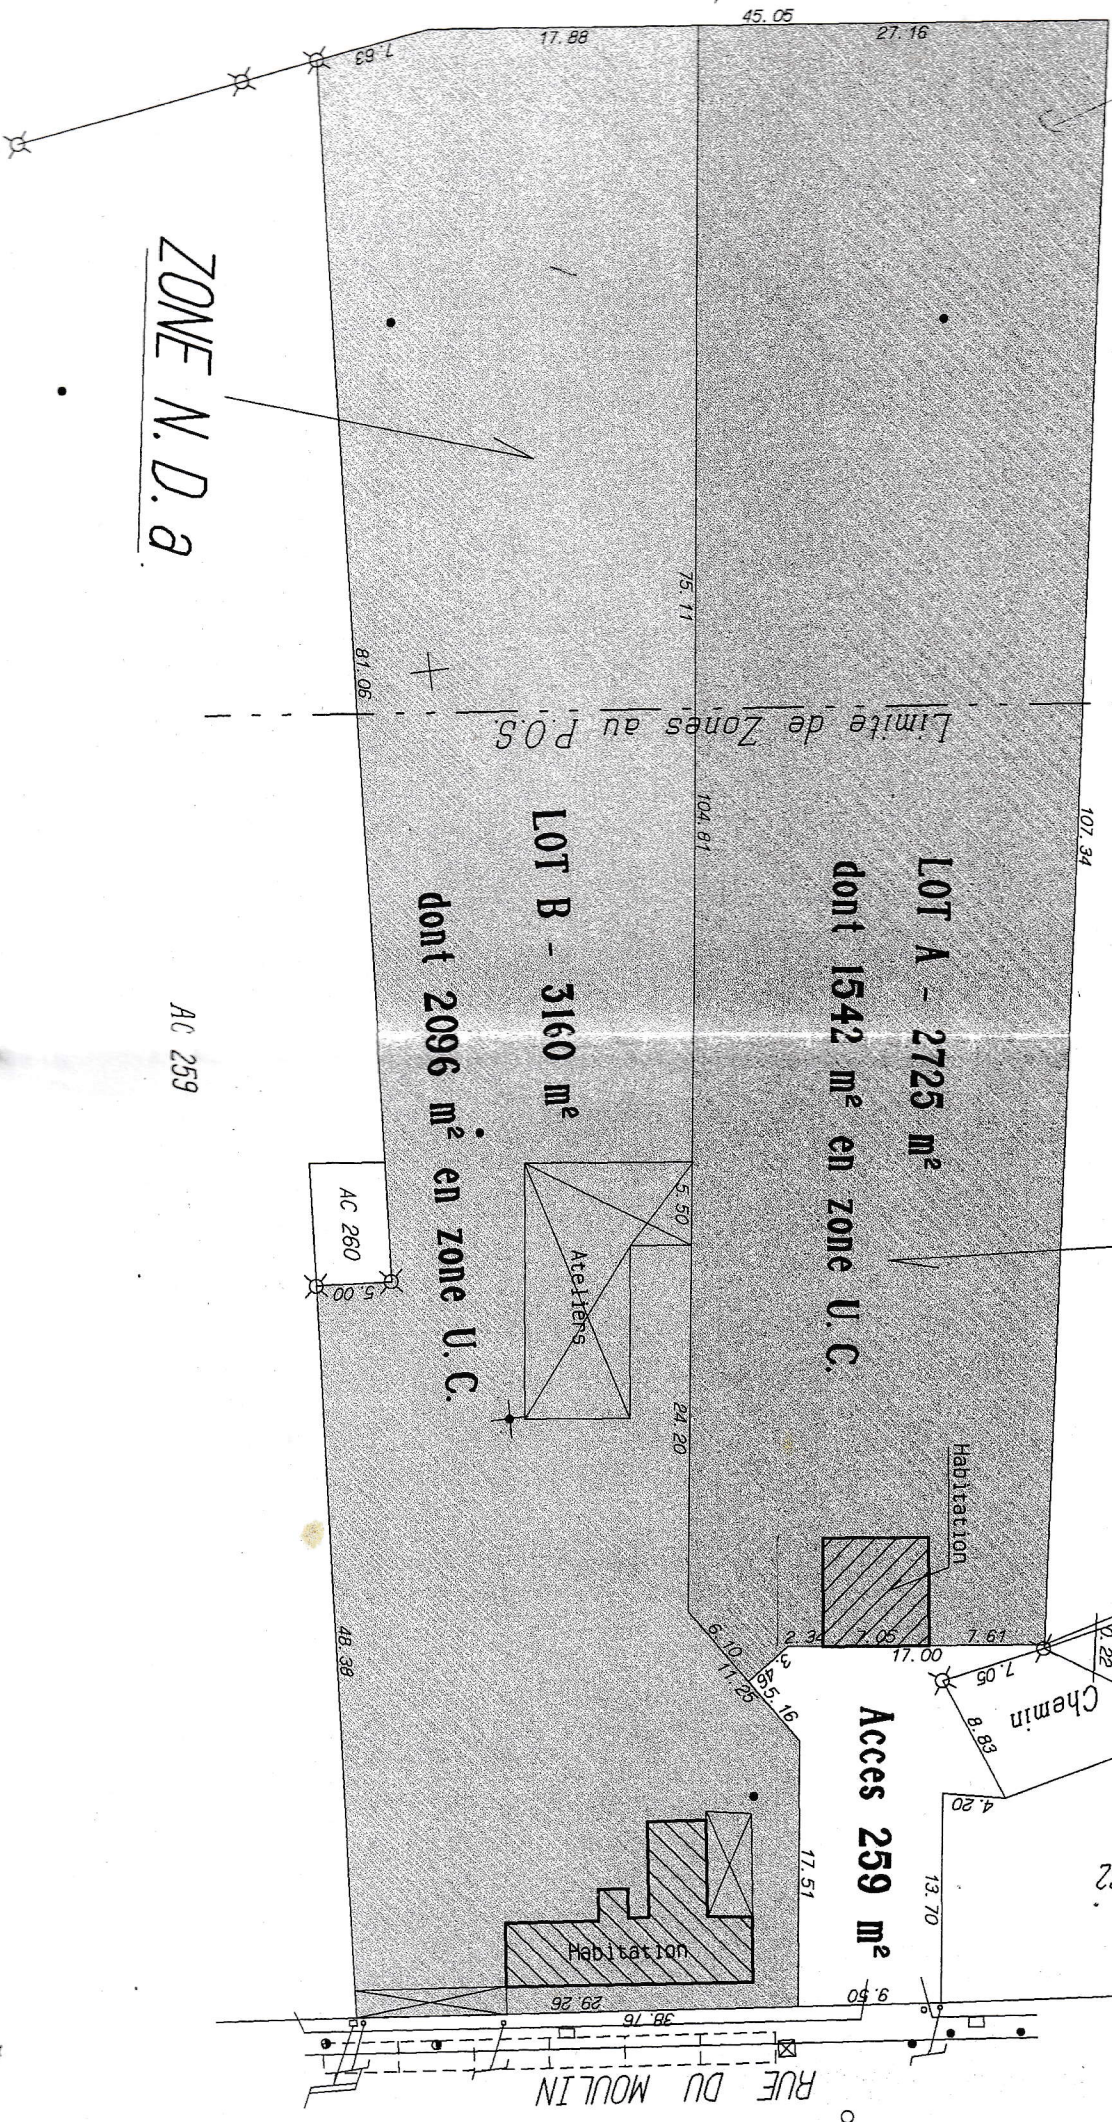

Parc Sainte Reine

ZONE U.C.

ZONE N.D. a

LOT A - 2725 m<sup>2</sup>  
dont 1542 m<sup>2</sup> en zone U.C.

LOT B - 3160 m<sup>2</sup>  
dont 2096 m<sup>2</sup> en zone U.C.

Acces 259 m<sup>2</sup>

RUE DU MOULIN

Ancien Chemin

Ateliers

Habitat

Habitat

AC 259

AC 260

AC 262

24/10/00